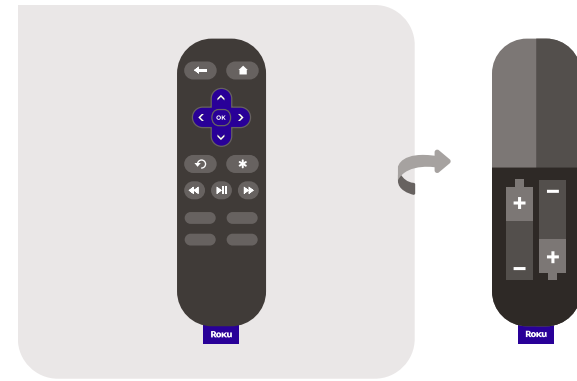

1

OR/O/OU

roku.com/go/wireless

2

Best performance
Mejor rendimiento
Meilleure performance

OR/O/OU

USB may not work with all TVs.
USB podría no funcionar con todos los TVs.
USB pourrait ne pas fonctionner avec tous les TVs.

3

go.roku.com/rss

[go.roku.com/rss](https://www.roku.com/rss)

More info, full set-up guides, and safety precautions

Más información, guías de configuración completos y precauciones de seguridad

Plus d'infos, guides de set-up complet, et les précautions de sécurité